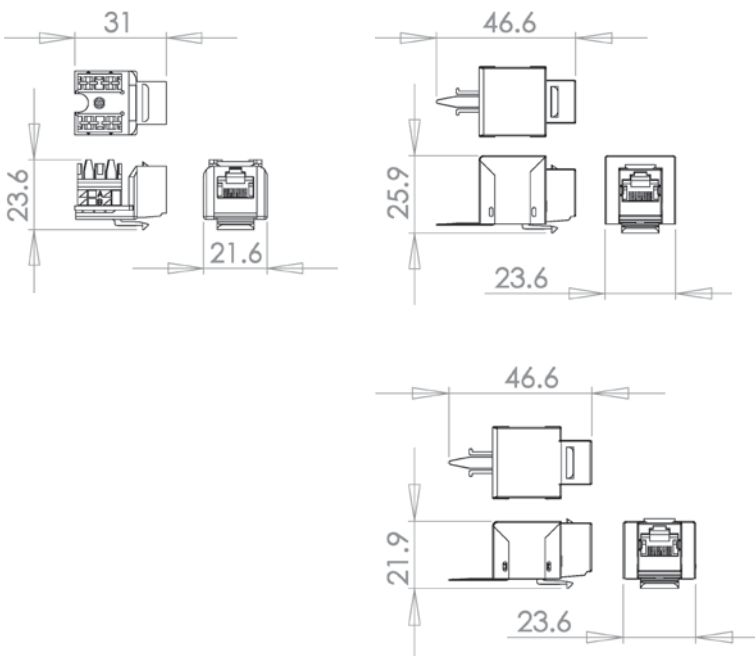

**Connettività in rame Brand-Rex - Jack GigaPlus**  
 Connettore RJ45 ad innesto rapido in Categoria 5e

**DESCRIZIONE DEL PRODOTTO**

Il connettore a scatto (snap in) Jack GigaPlus di Brand-Rex è un componente di Categoria 5e che offre prestazioni superiori. Compatibile con le versioni precedenti dei prodotti Categoria 5 (Classe D). I connettori Jack GigaPlus ad innesto rapido sono compatibili con tutte le placche porta frutti dotate di dima standard keystone. Ciascun jack viene fornito con le istruzioni in forma breve per l'installazione.

**CARATTERISTICHE DEL PRODOTTO**

- Tipo di presa: Tipo keystone schermato / non schermato con porte RJ-45 senza chiave
- Ingresso del cavo: Superiore e posteriore
- Spessore della placca forata: Il jack si inserisce su placche di materiale con spessore di max 1.60 mm
- Materiale del corpo: PBT modificato per gli urti UL94 – classificato V0
- Blocchi connessione: IDC di tipo 110 o LSA
- Contatti IDC: Bronzo fosforoso
- Standard di cablaggio: EIA/TIA 568A/B
- Conformità: ISO/IEC 11801 Amm ANSI/TIA/EIA 568C EN50173-1

	Non schermati	Schermati
Tipo LSA - Nero	-	GPCJAKF0K2
Tipo LSA - Bianco	GPCJAKU0K3	-
Tipo 110 - Nero	GPCJAKU012	GPCJAKF012
Tipo 110 - Bianco	GPCJAKU013	-

Altri colori disponibili su richiesta.