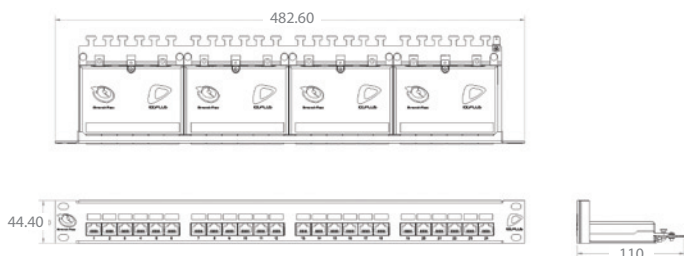

### Connettività in rame Brand-Rex - 10GPlus

Pannello di permutazione Categoria 6 Augmented 24 Porte 1U

Compatibile con i rack e cabinets a standard 19"

Il pannello 10GPlus ad 1U modulare e' una soluzione flessibile perché può essere usata come pannello di permutazione convenzionale, oppure come consolidation point. I box modulari a 6 connettori rappresentano il prodotto ideale per la realizzazione di link pre-terminati a misure variabili

#### DESCRIZIONE DEL PRODOTTO

Il pannello di permutazione Brand-Rex 10GPlus 1U ottenuto mediante singola piegatura offre prestazioni di Categoria 6 Augmented/Class EA.

Il pannello dispone di 4 unità modulari schermate removibili ciascuna composta da 6 porte RJ45 Cat6A.

#### CARATTERISTICHE PRODOTTO

Larghezza pannello:	19" (483mm)
Altezza pannello:	1u (44.45mm)
Profondita' pannello:	111mm
Tipo di presa:	RJ-45 senza chiave
Modularita' massima:	24 porte
Colore:	RAL 9005 Nero o RAL 7035 Grigio
Blocchetti di contatto:	LSA stile IDC
Standard di connessione:	EIA/TIA 568 A/B universale
Conformita':	Categoria 6 augmented e Classe EA ISO/IEC 11801 Ed 2.2 Amm 2 EN 50173-1 TIA/EIA 568 C