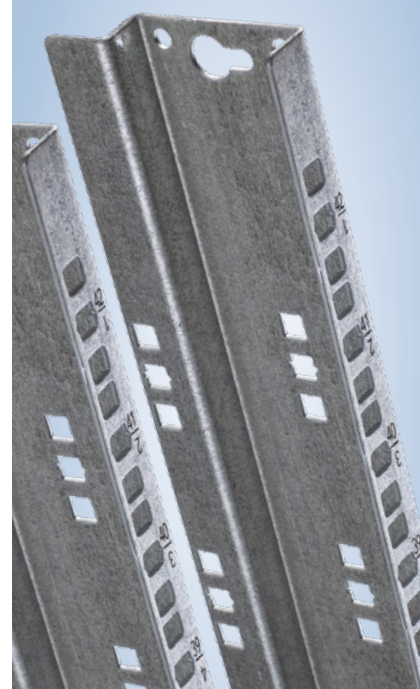

# tecnosteel progress

★★★★★

*Apertura porte 180°*

★★★★★

*Nuovo design bi-colore*

★★★★★

*La nuova maniglia a pulsante*

★★★★★

*Compatibile con tutti gli accessori TecnoSteel*

★★★★★

*Montanti conta unità*

★★★★★

*Su versione "Server" supporti montanti guidati e numerati*

Per le nuove porte, i nostri designer hanno creato per voi una geometria accattivante che fanno di Progress un rack di spiccata personalità.

Con i nuovi rack Progress abbiamo introdotto in catalogo anche le nuove canale verticali gestione cavi complete di sportello con chiusura a scatto.

Grazie alle guide numerate, nella versione "Server" la profondità dei montanti è velocemente regolabile in modo preciso e progressivo .